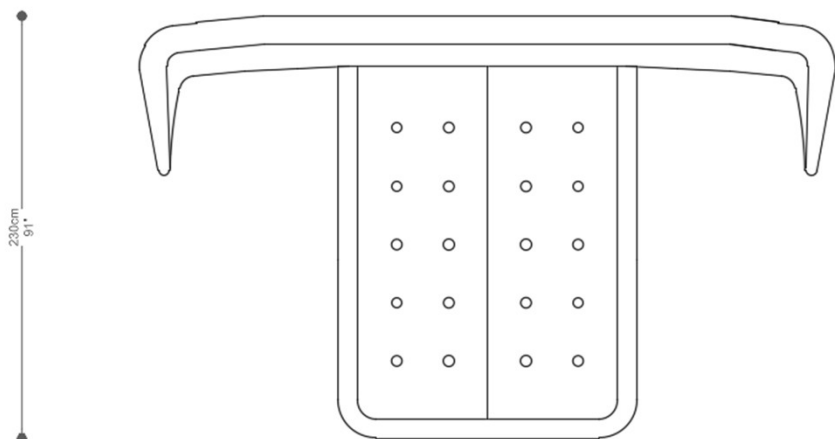

CAMA
MALU

BRETON

CAMA MALU CASAL

CAMA
MALU

BRETON

CAMA MALU CASAL LARGE

CAMA
MALU

BRETON

CAMA MALU QUEEN

105cm
41"

219cm
86"

240cm
94"

CAMA
MALU

BRETON

CAMA MALU QUEEN LARGE

105cm
41"

219cm
86"

240cm
94"

CAMA
MALU

BRETON

CAMA MALU KING BR

105cm
41"

239cm
94"

240cm
94"