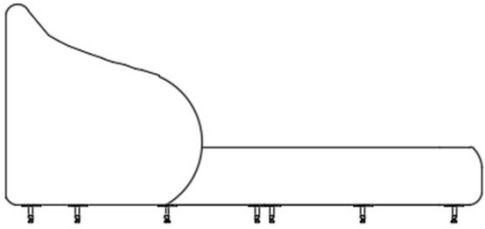

BRETON

CAMA
MALU

COLEÇÃO BRASIL

POR:
Estúdio Breton

CAMA MALU LARGE

CAMA
MALU

BRETON

CAMA MALU

CAMA
MALU

BRETON

CAMA MALU CASAL

CAMA
MALU

BRETON

CAMA MALU CASAL LARGE

CAMA
MALU

BRETON

CAMA MALU QUEEN

105cm
41"

219cm
86"

240cm
94"

CAMA
MALU

BRETON

CAMA MALU QUEEN LARGE

105cm
41"