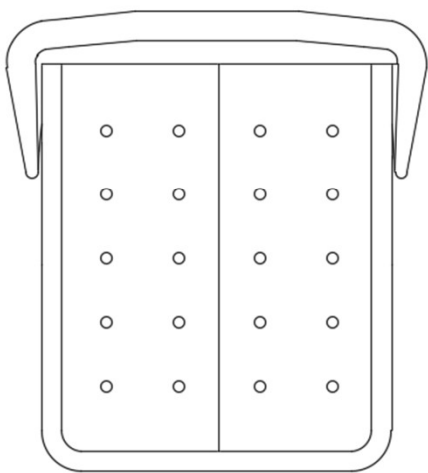

CAMA
MALU

BRETON

CAMA MALU CASAL

CAMA
MALU

BRETON

CAMA MALU CASAL LARGE

CAMA
MALU

BRETON

CAMA MALU QUEEN

105cm
41"

219cm
86"

240cm
94"

CAMA
MALU

BRETON

CAMA MALU QUEEN LARGE

105cm
41"

219cm
86"

240cm
94"

CAMA
MALU

BRETON

CAMA MALU KING BR

105cm
41"

239cm
94"

240cm
94"