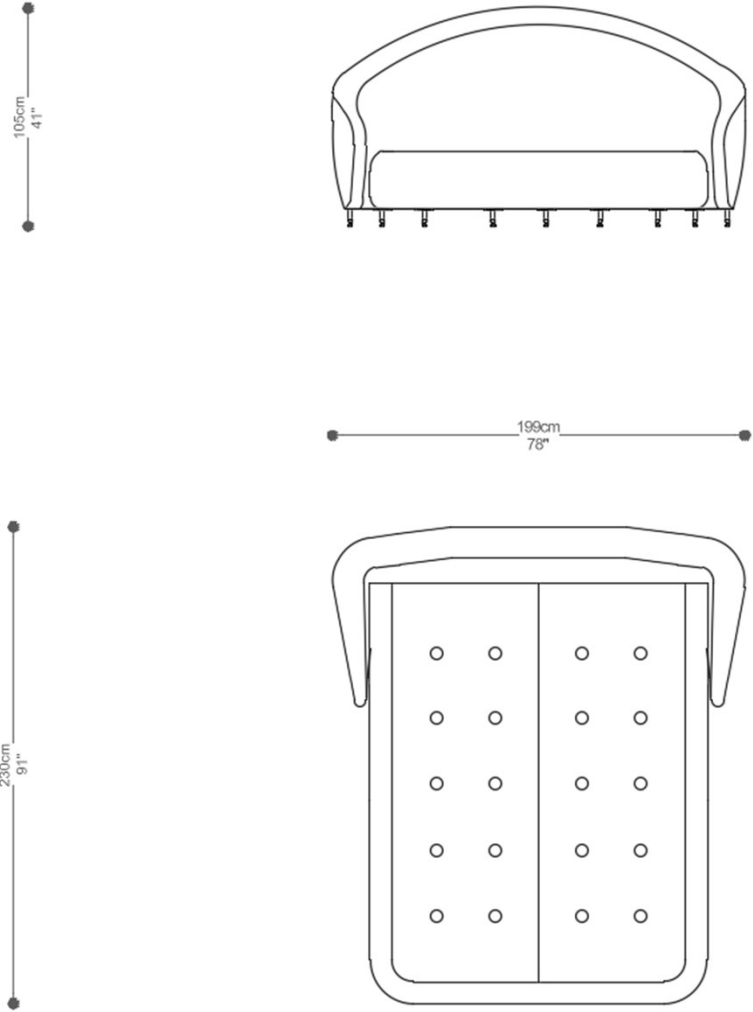

BRETON

CAMA
MALU

COLEÇÃO BRASIL

POR:
Estúdio Breton

CAMA MALU LARGE

CAMA
MALU

BRETON

CAMA MALU

CAMA
MALU

BRETON

CAMA MALU CASAL

CAMA
MALU

BRETON

CAMA MALU CASAL LARGE

CAMA
MALU

BRETON

CAMA MALU QUEEN

105cm
41"

219cm
86"

240cm
94"

CAMA
MALU

BRETON

CAMA MALU QUEEN LARGE

105cm
41"

219cm
86"

240cm
94"

CAMA
MALU

BRETON

CAMA MALU KING BR

105cm
41"

239cm
94"

240cm
94"