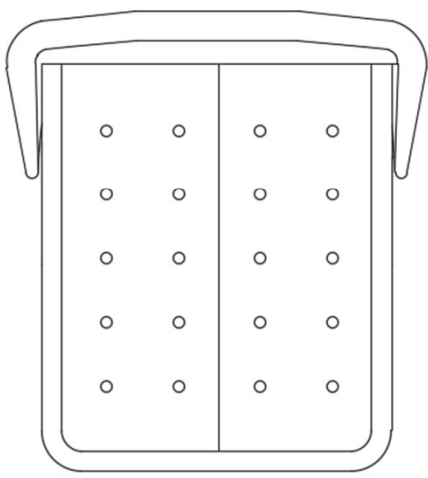

CAMA
MALU

BRETON

CAMA MALU CASAL

CAMA
MALU

BRETON

CAMA MALU CASAL LARGE

CAMA
MALU

BRETON

CAMA MALU QUEEN

105cm
41"

219cm
86"

240cm
94"

CAMA
MALU

BRETON

CAMA MALU QUEEN LARGE

105cm
41"

219cm
86"

240cm
94"

CAMA
MALU

BRETON

CAMA MALU KING BR

105cm
41"

239cm
94"

240cm
94"