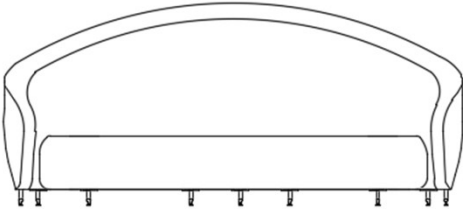

CAMA MALU QUEEN

105cm
41"

219cm
86"

240cm
94"

CAMA
MALU

BRETON

CAMA MALU QUEEN LARGE

105cm
41"

219cm
86"

240cm
94"

CAMA
MALU

BRETON

CAMA MALU KING BR

105cm
41"

239cm
94"

240cm
94"