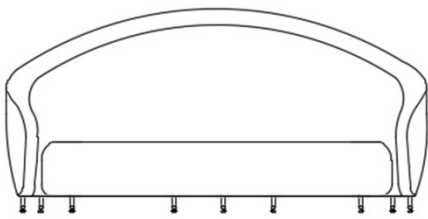

CAMA MALU QUEEN

105cm
41"

219cm
86"

240cm
94"

CAMA
MALU

BRETON

CAMA MALU QUEEN LARGE

105cm
41"

219cm
86"

240cm
94"

CAMA
MALU

BRETON

CAMA MALU KING BR

105cm
41"

239cm
94"

240cm
94"