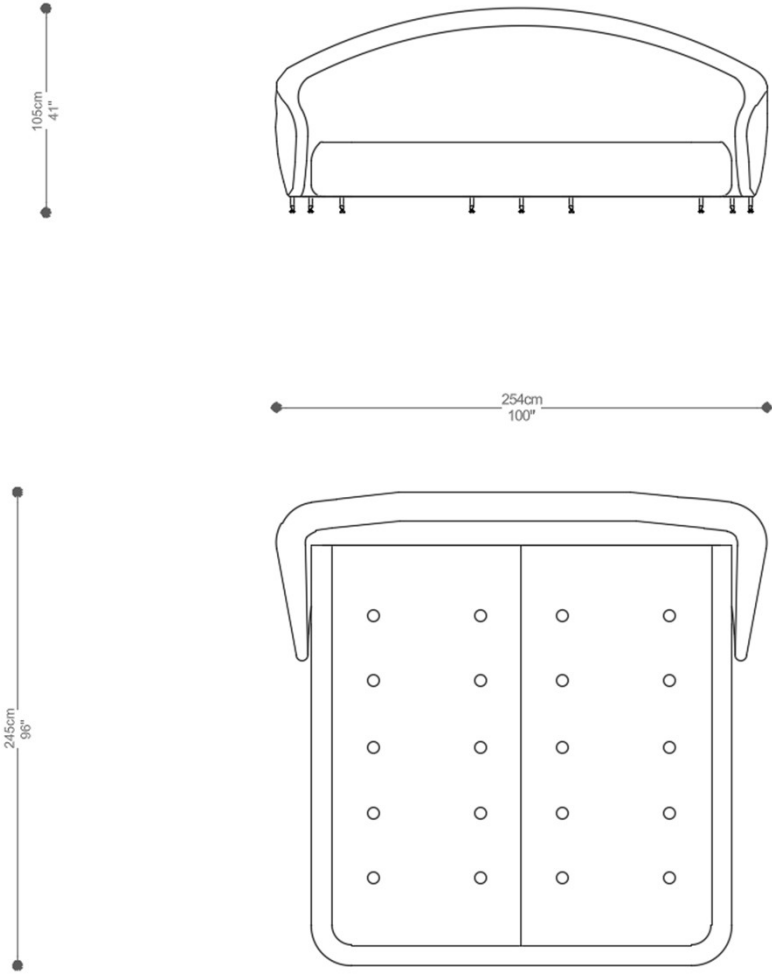

CAMA MALU QUEEN

105cm
41"

219cm
86"

240cm
94"

CAMA
MALU

BRETON

CAMA MALU QUEEN LARGE

105cm
41"

219cm
86"

240cm
94"

CAMA
MALU

BRETON

CAMA MALU KING BR

105cm
41"

239cm
94"

240cm
94"

CAMA
MALU

BRETON

CAMA MALU KING BR LARGE

CAMA
MALU

BRETON

CAMA MALU SUPER KING

CAMA
MALU

BRETON

CAMA MALU SUPER KING LARGE

GARANTIA: 1 ano

EMBALAGEM: O produto é embalado em papelão, com bordas e cantos protegidos com cantoneiras de polietileno e envolto em filme plástico.

CAMA
MALU

BRETON

Diferenciais: