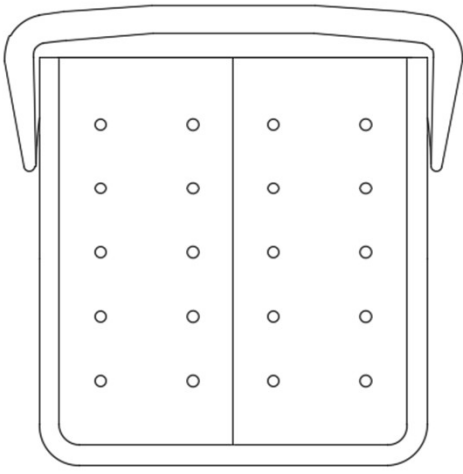

CAMA MALU QUEEN

105cm
41"

219cm
86"

240cm
94"

CAMA
MALU

BRETON

CAMA MALU QUEEN LARGE

105cm
41"

219cm
86"

240cm
94"

CAMA
MALU

BRETON

CAMA MALU KING BR

105cm
41"

239cm
94"

240cm
94"