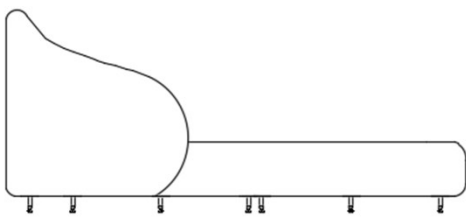

CAMA MALU QUEEN

105cm
41"

219cm
86"

240cm
94"

CAMA
MALU

BRETON

CAMA MALU QUEEN LARGE

105cm
41"

219cm
86"

240cm
94"

CAMA
MALU

BRETON

CAMA MALU KING BR

105cm
41"

239cm
94"

240cm
94"