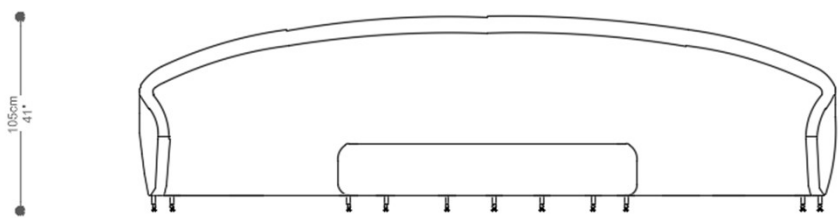

CAMA
MALU

BRETON

CAMA MALU CASAL

CAMA
MALU

BRETON

CAMA MALU CASAL LARGE

CAMA
MALU

BRETON

CAMA MALU QUEEN

105cm
41"

219cm
86"

240cm
94"

CAMA
MALU

BRETON

CAMA MALU QUEEN LARGE

105cm
41"

219cm
86"

240cm
94"

CAMA
MALU

BRETON

CAMA MALU KING BR

105cm
41"

239cm
94"

240cm
94"