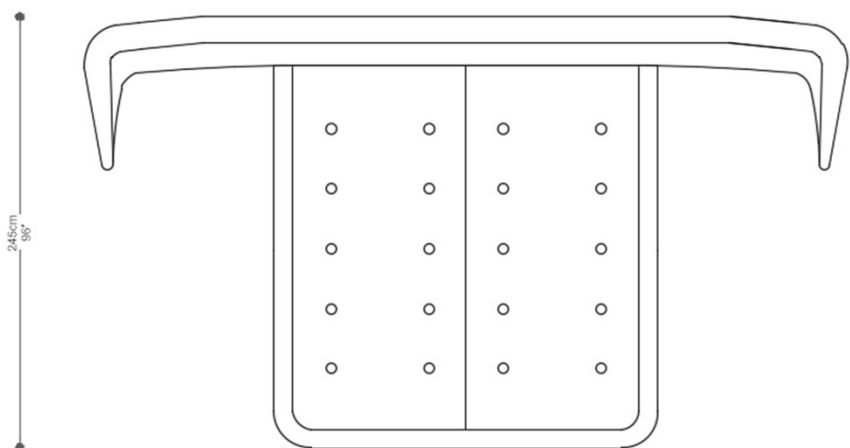

219cm
86"

240cm
94"

CAMA
MALU

BRETON

CAMA MALU KING BR

105cm
41"

239cm
94"

240cm
94"

CAMA
MALU

BRETON

CAMA MALU KING BR LARGE

CAMA
MALU

BRETON

CAMA MALU SUPER KING

CAMA
MALU

BRETON

CAMA MALU SUPER KING LARGE

GARANTIA: 1 ano

EMBALAGEM: O produto é embalado em papelão, com bordas e cantos protegidos com cantoneiras de polietileno e envolto em filme plástico.

CAMA
MALU

BRETON

Diferenciais: